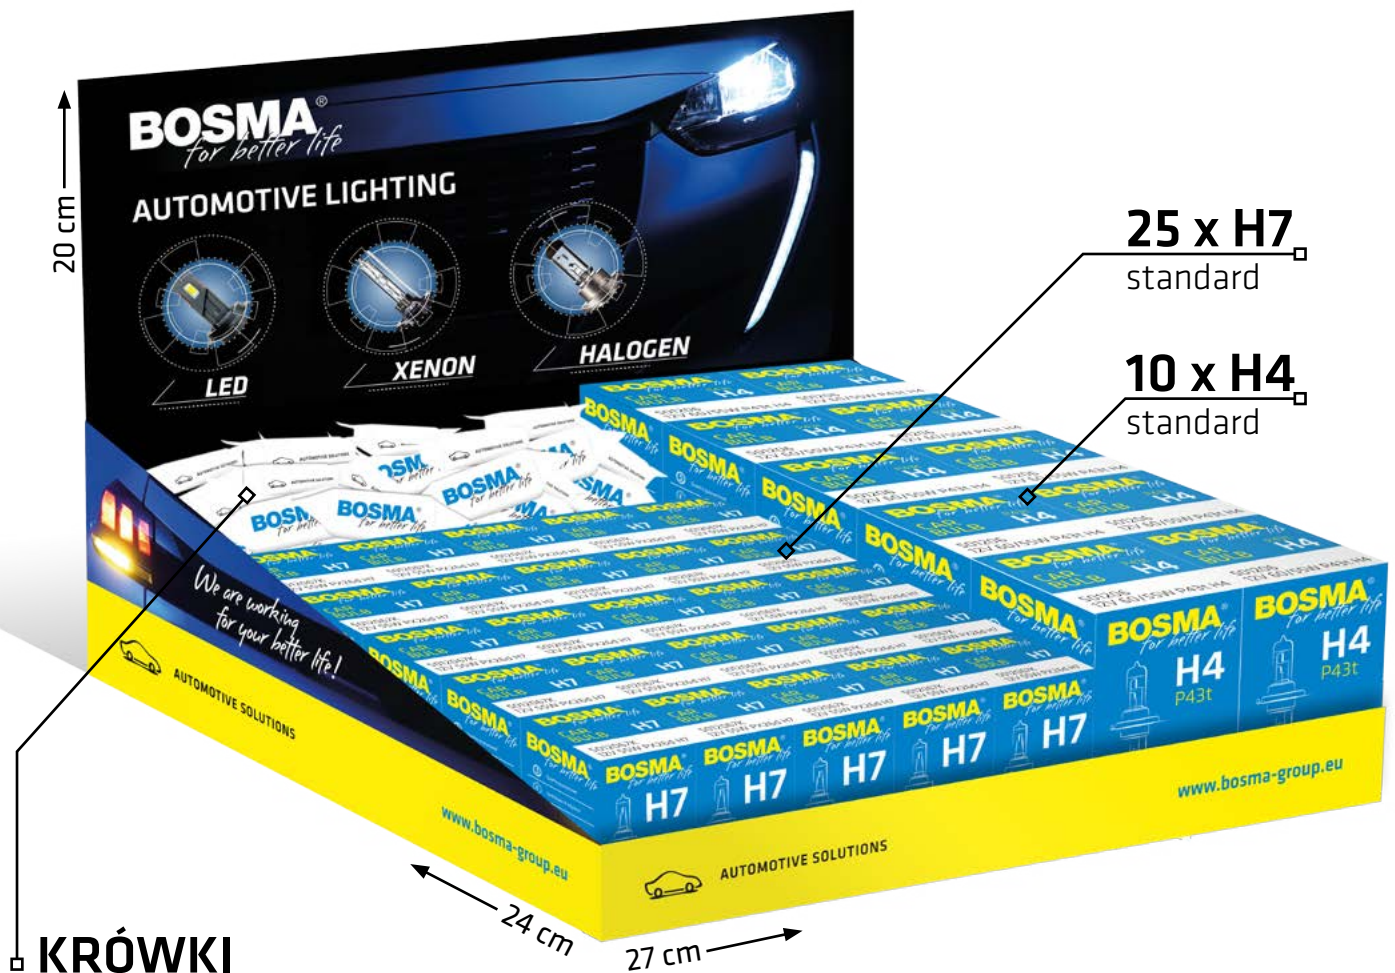

## Ekspozycja dla H7 i H4 w słodkim wydaniu

**Dostępne w wersji 12V**

H7 1468 x 25 szt, H4 1314 x 10 szt.

**Zamawiając:**

1 szt. DISPLAY otrzymasz gratis latarkę  
LED 150 lm

**Promocja do wyczerpania zapasów.**

**150 lm**

**kod: 7268**